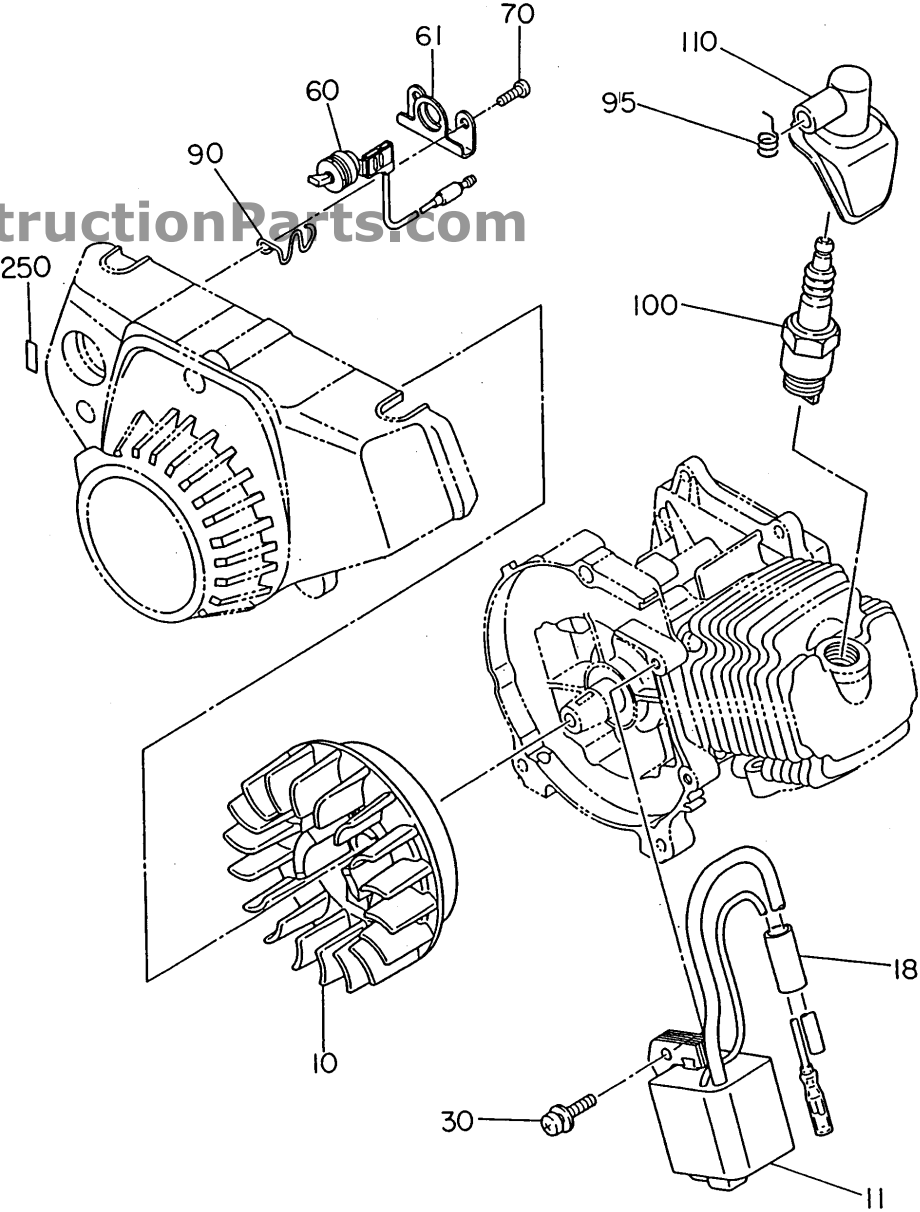

FIG. 700 – MAGNETO

REF.	PART #	PART NAME	QTY.	REMARKS	INTERCHANGEABLE PART NUMBER
10	541-70230-10	FLYWHEEL	1		
11	541-70230-20	IGNITION COIL	1	Wyco #402224	
18	541-75003-00	TUBE	1		
30	011-90597-90	SOCKET HEAD BOLT	2		
60	066-20097-20	STOP SWITCH	1	Wyco #402223	
61	541-75006-00	PLATE	1		
70	015-00499-80	TAPPING SCREW	2		
90	541-75001-00	EARTH SPRING	1		
95	065-40099-31	SPRING, PLUG CAP	1		
100	065-01497-10	SPARK PLUG	1	NGK BPM7A	Wyco #402221
110	541-75000-00	SPARK PLUG CAP	1		
250	073-62599-61	LABEL	1		

structionParts.com

structionParts.com

888-634-42